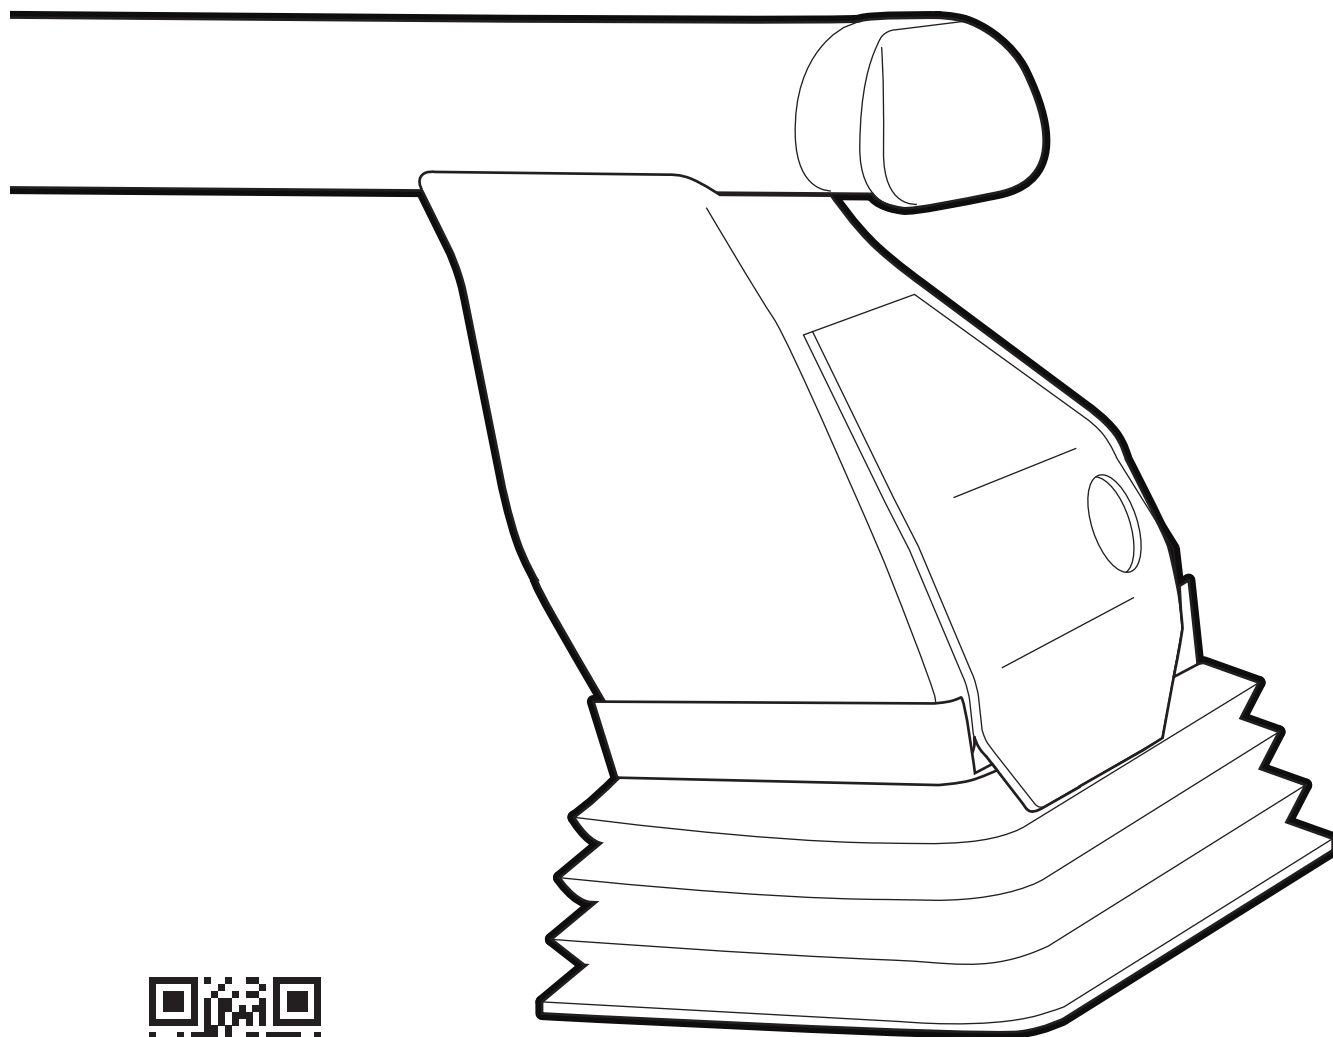

FIX 503 FP FIXGAN 55 FP

IT	Istruzioni di montaggio	ET	Paigaldusjuhend	PT	Instruções de Montagem
EN	Fitting instructions	FI	Asennusohje	RO	Instrucțiuni de montare
DE	Montageanleitung	HR	Uputa za sastavljanje	RU	Инструкции по установке
FR	Instructions de montage	HU	A felszerelés módja	SK	Návod na montáž
ES	Instrucciones de montaje	LT	Pritvirtinimo instrukcijos	SL	Navodila za pritrjevanje
BG	инструкции за сглобяване	LV	Stiprināšanas instrukcija	SV	Monteringsanvisning
CS	Návod na montáž	NL	Instrukcja montażu	TK	Uydurma talimat
DA	Monteringsvejledning	NO	Monteringsveiledning	ZH	裝修指導
EL	Οδηγίες συναρμολόγησης	PL	Instrukcja montażu	AR	تعليمات التجميع