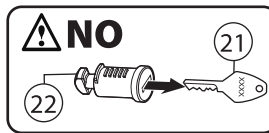

N.		Q.
17		4
18		4

13 — OPTIONAL

X4

KIT 00003290000

N.		Q.
21		1
22		1

FIXING KIT			
N.	[IT] Ricambi (A Richiesta) [EN] Spare Parts (Made to order) [FR] Pièces de rechange (Sur commande) [DE] Teile (auf Anfrage) [ES] Piezas de recambio (Previa solicitud)	Q.	Codice-Code-Código
1		1	700009300000
2		1	700009800000
3		4	700009500000
4		4	
5		4	700009900000
6		4	
		4	
7		4	
8		4	700010000000
11		1	
9		4	
10		8	